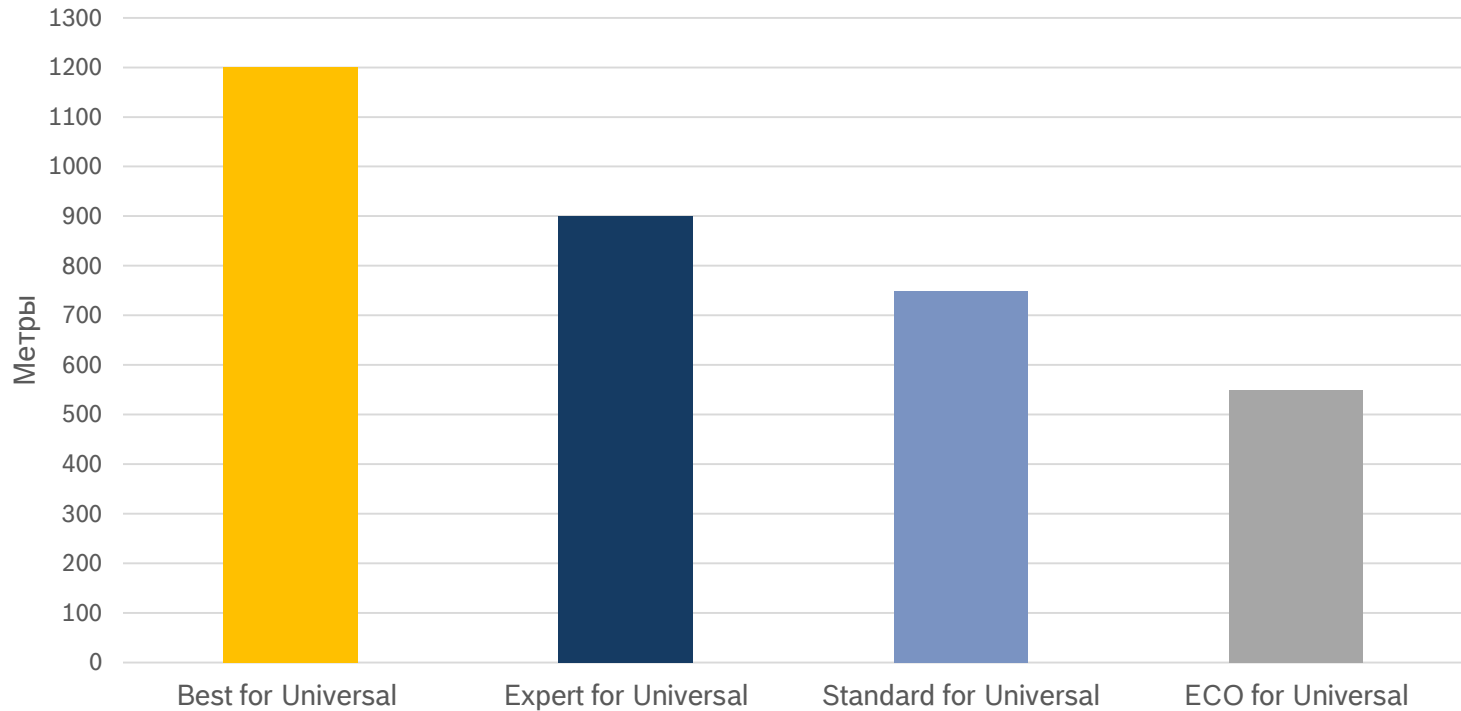

Сравнение уровней производительности алмазных дисков Bosch на примере сегментного диска 230 мм

Испытание в бетонной плитке, рез 30 мм глубиной